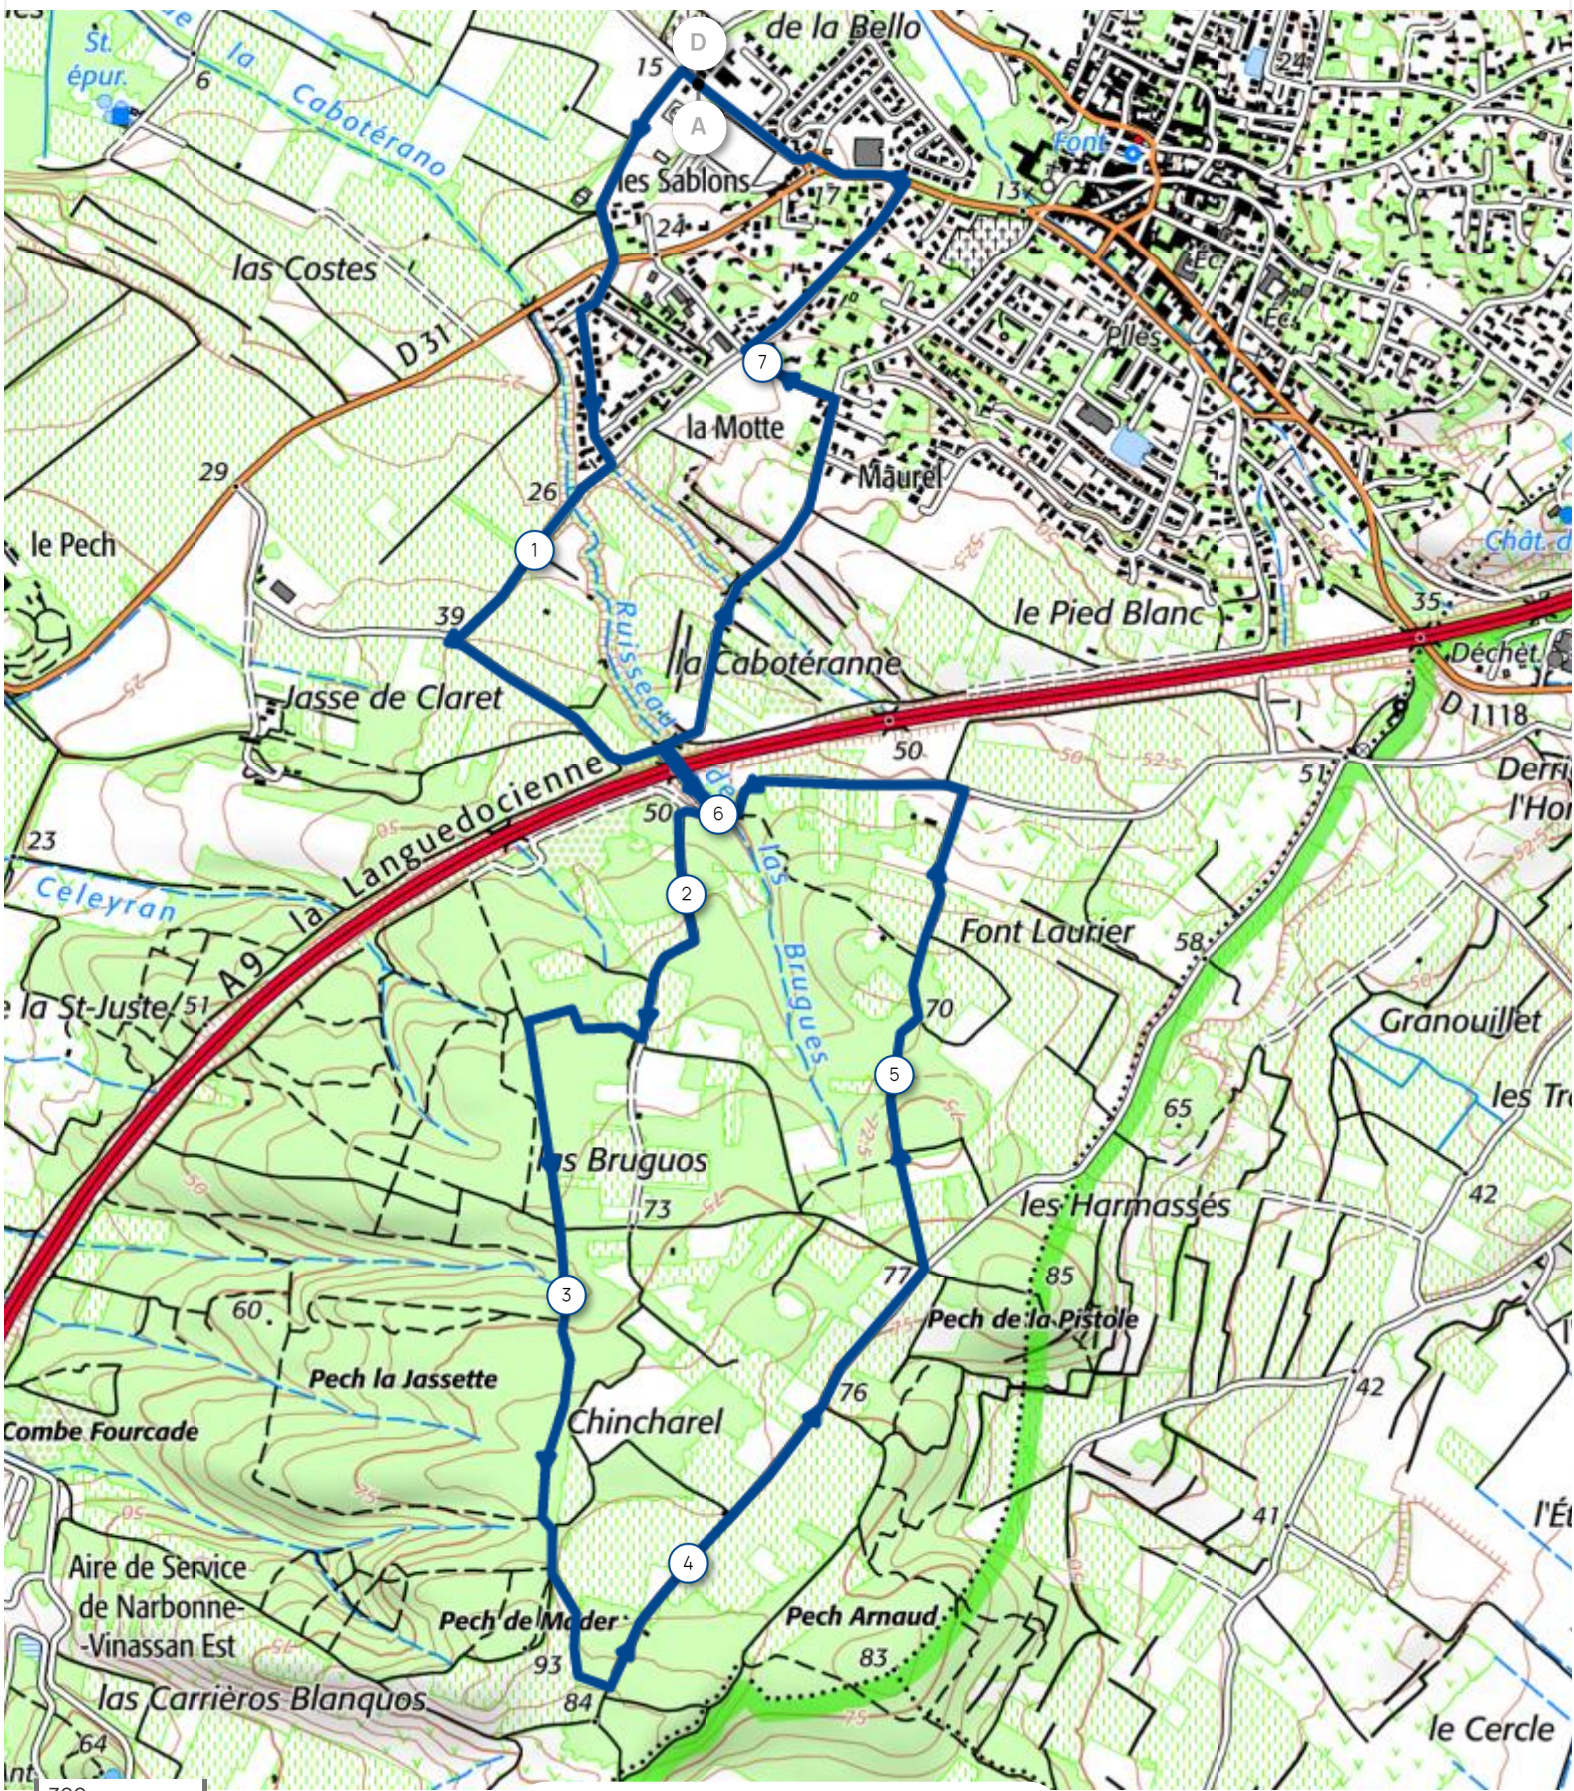

Distance
7.86 km

Dénivelé +
75 m

Dénivelé -
75 m

Altitude min.
14 m

Altitude max.
86 m

300 m

[Voir le profil altimétrique et les types de voies](#)